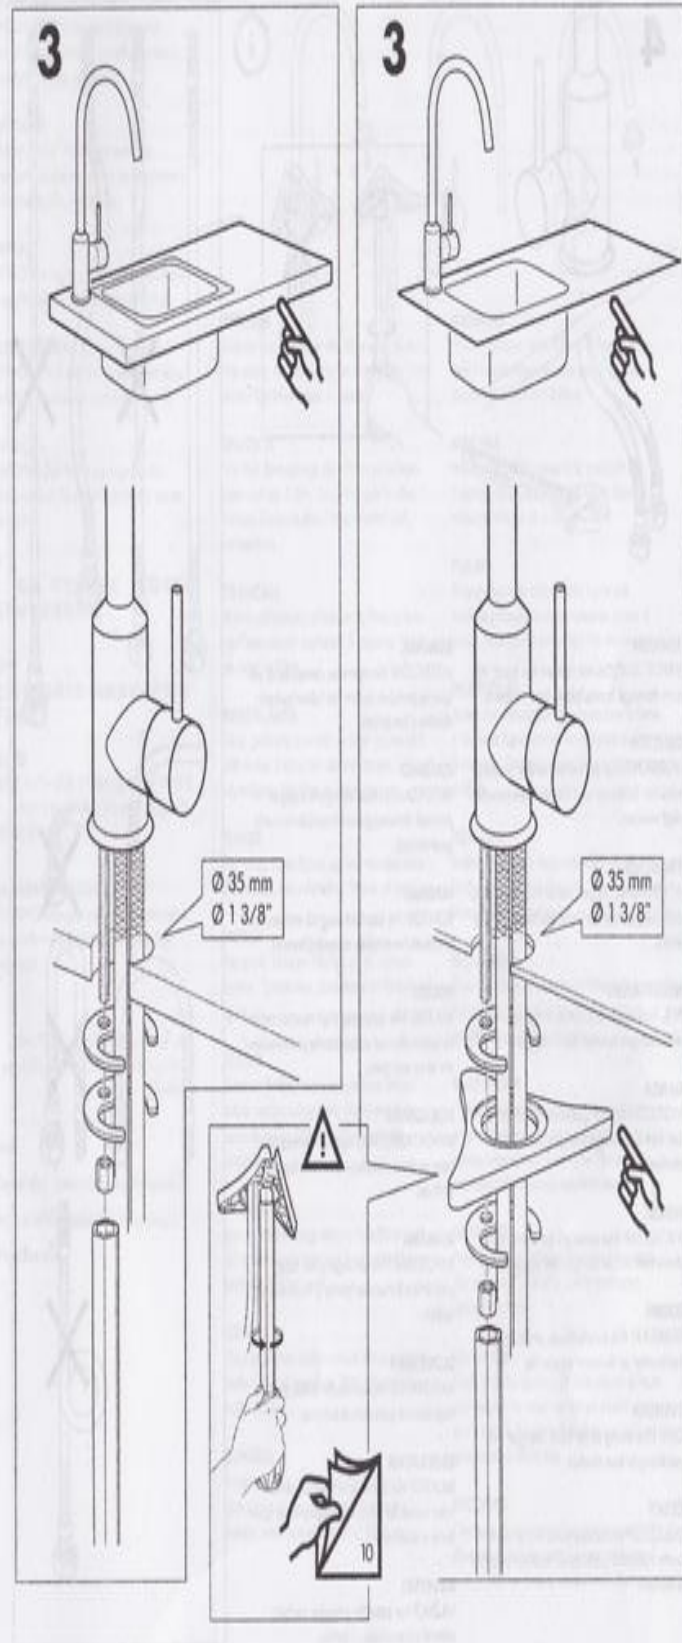

KOMPLETT ARMATUR  
mit Original Martin Wasserwirbler  
Installationsanleitung

## Teileliste

Einzelteile:

1 Armatur inkl. Adapter  
1 Kugelgelenk inkl.  
1 Original-Martin-Wasserwirbler \*  
Werkzeug für den Einbau  
Einbauanleitung

\* Wirblerausführung je nach Bestellung

# KOMPLETT ARMATUR mit Original Martin Wasserwirbler Installationsanleitung

KOMPLETT ARMATUR  
mit Original Martin Wasserwirbler  
Installationsanleitung