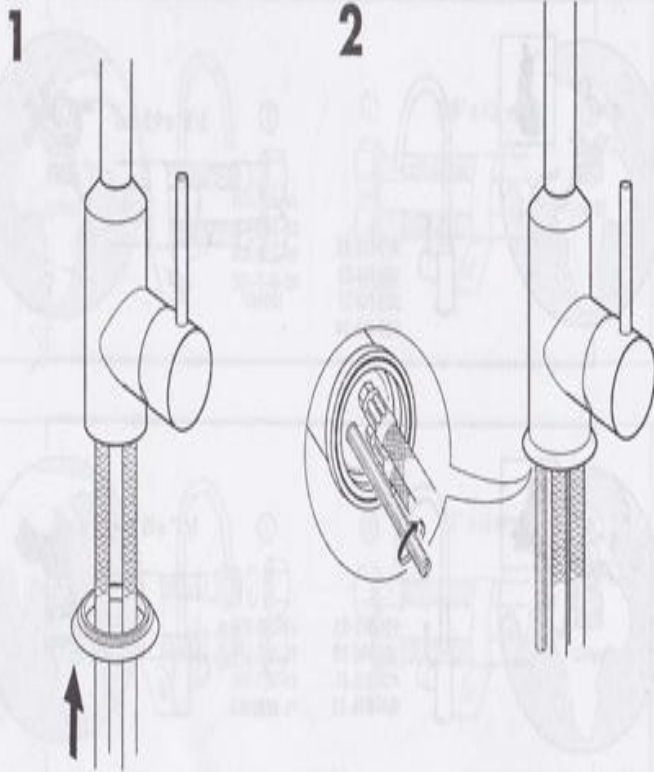

KOMPLETT ARMATUR  
mit Original Martin Wasserwirbler  
Installationsanleitung

## Teileliste

Einzelteile:

1 Armatur inkl. Adapter  
1 Kugelgelenk inkl.  
1 Original-Martin-Wasserwirbler \*  
Werkzeug für den Einbau  
Einbauanleitung

\* Wirblerausführung je nach Bestellung

# KOMPLETT ARMATUR mit Original Martin Wasserwirbler Installationsanleitung

KOMPLETT ARMATUR  
mit Original Martin Wasserwirbler  
Installationsanleitung