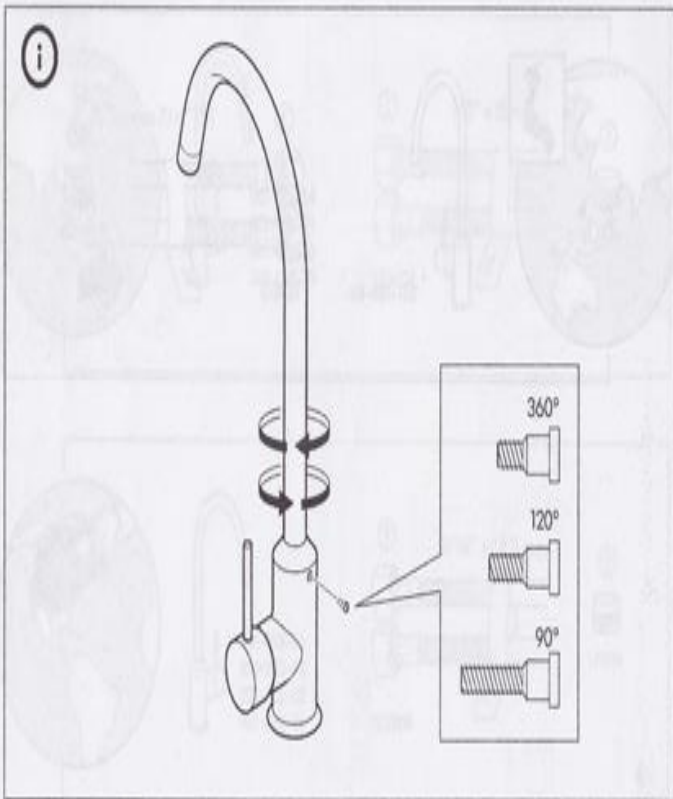

KOMPLETT ARMATUR mit Original Martin Wasserwirbler Installationsanleitung